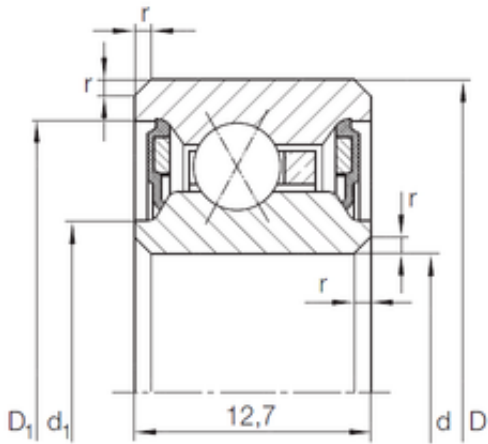

TRANSMISSIONS?BEARINGS EUROPE

CSXU 075.2RS Bearing 2D drawings and 3D CAD models

INA CSXU 075.2RS angular contact ball bearings

Bearing No. CSXU 075.2RS

Size	190.5x209.55x12.7 mm
Bore Diameter	190,5 mm
Outer Diameter	209,55 mm
Width	12,7 mm
d	190,5 mm
D	209,55 mm
B	12,7 mm
C	12,7 mm
d1	194,3 mm
r min.	0,38 mm
D1	204,1 mm
Weight	0,45 Kg
Basic dynamic load rating (C)	13,6 kN
Basic static load rating (C0)	26,5 kN